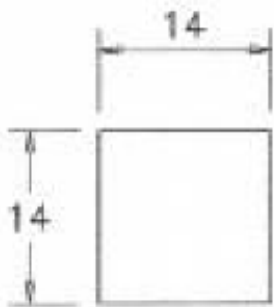

ADOCRETO TIPO CUADRO DE 14X14

COLORES	MEDIDAS			PZAS.xM2.	PESO x PZA. Kg.
	ANCHO (CMS)	ALTO (CMS)	LARGO (CMS)		
GRIS ROSA NEGRO OCRE AMARILLO	14.0	4.0	14.0	49	1.5

PLANTA

VISTA ISOMETRICA